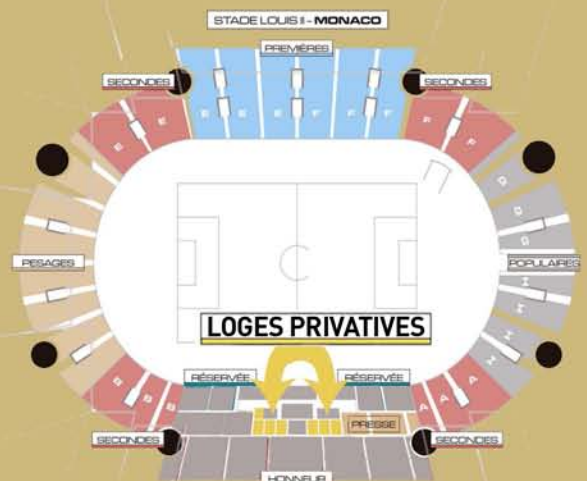

Loges Privatives

Le prestige est au rendez-vous dans l'une des 7 loges privatives du Stade Louis II. Confort, intimité et service personnalisés, les ingrédients d'une prestation de grande qualité.

Prestations

- ✓ Emplacement(s) au parking du Stade Louis II, à proximité de votre loge.
- ✓ Accueil par nos hôtesse.
- ✓ Présence de votre marque sur la loge.
- ✓ Des loges de 12 ou 20 places donnant accès à une terrasse avec vue panoramique.
- ✓ Un salon privé totalement aménagé avec mobilier et écrans plats.
- ✓ Remise de la feuille de match.
- ✓ Cocktail servi en loge avant et pendant le match.

Budget

Pour la saison de Ligue 1
(les 19 matchs)

Loge
12 places

100.000 € HT

Loge
20 places

100.000 € HT