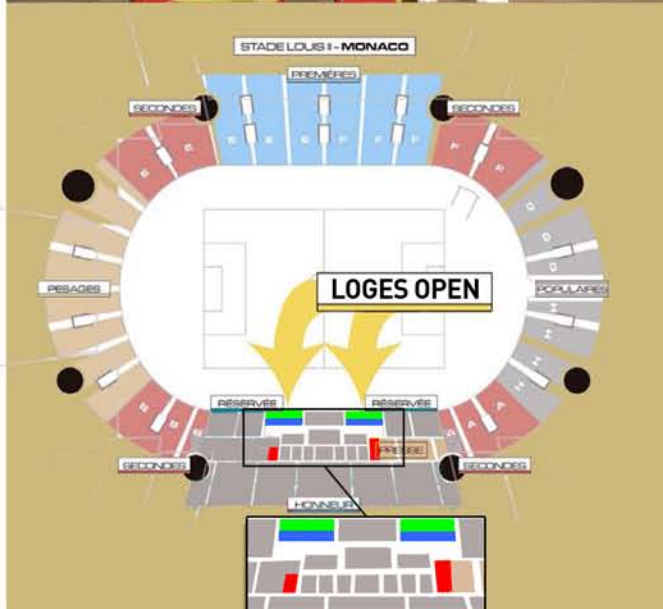

Loges Open

Partagez avec vos clients un moment agréable entre convivialité, confort et passion du football.

Prestations

- ✓ Emplacement(s) au parking du Stade Louis II, à proximité de vos places.
- ✓ Accueil par nos hôtesse(s).
- ✓ Animation vidéo.
- ✓ Loges ouvertes de 4, 6 ou 8 places bien situées en Tribune Honneur.
- ✓ Remise de la feuille officielle et du programme de match.
- ✓ Sièges confortables personnalisés.
- ✓ Cocktail d'avant-match et de mi-temps de match.

Budget
Hors taxe
Pour la saison
de Ligue 1
(les 19 matchs)

CAPACITE	ZONE VERTE	ZONE BLEUE	ZONE ROUGE
4 places		10.000 €	12.000 €
6 places	10.000 €	12.000 €	14.000 €
8 places	11.000 €		